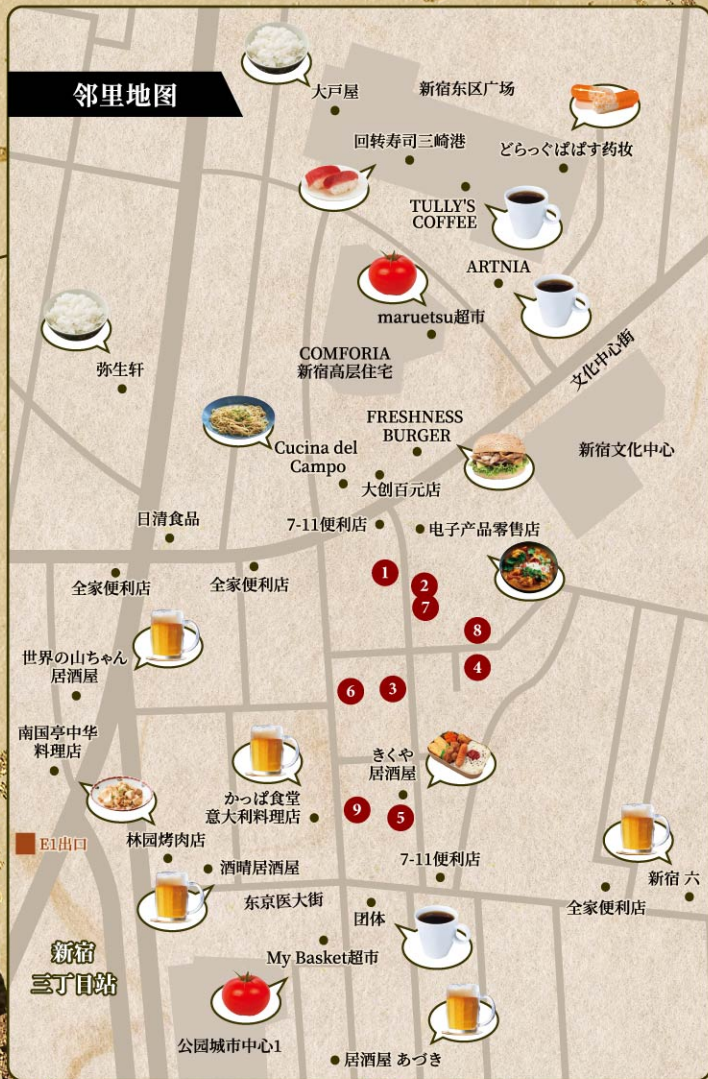

民宿 NY HOUSE新宿1号
东京都新宿区新宿6-11-9

民宿 NY HOUSE新宿2号
东京都新宿区新宿6-8-7

宾馆 NY HOTEL
东京都新宿区新宿6-10-10

宾馆 ACT STAGE
东京都新宿区新宿6-11-5

宾馆 NY STAGE
东京都新宿区新宿6-13-6

民宿 アクトレジデンス新宿1号
东京都新宿区新宿6-13-3

民宿 アクトレジデンス新宿2号
东京都新宿区新宿6-10-5

关于房间的使用方法

- ① 办理入住的时间为15点以后。※15点之前可先将行李寄存前台。
- ② 办理退房的时间为10点。※延迟退房的情况下会发生延迟费用。
- ③ 钥匙在综合接待处领取。
- ④ 所有房间禁止吸烟。请务必遵守规则。

邻里地图

※图片仅供参考。包含不是实际照片的内容。

伊势丹 TEL: 03-3352-1111

寿司郎 TEL: 03-5361-6020

IKEA

新宿御苑 TEL: 03-3350-0151

地图指南